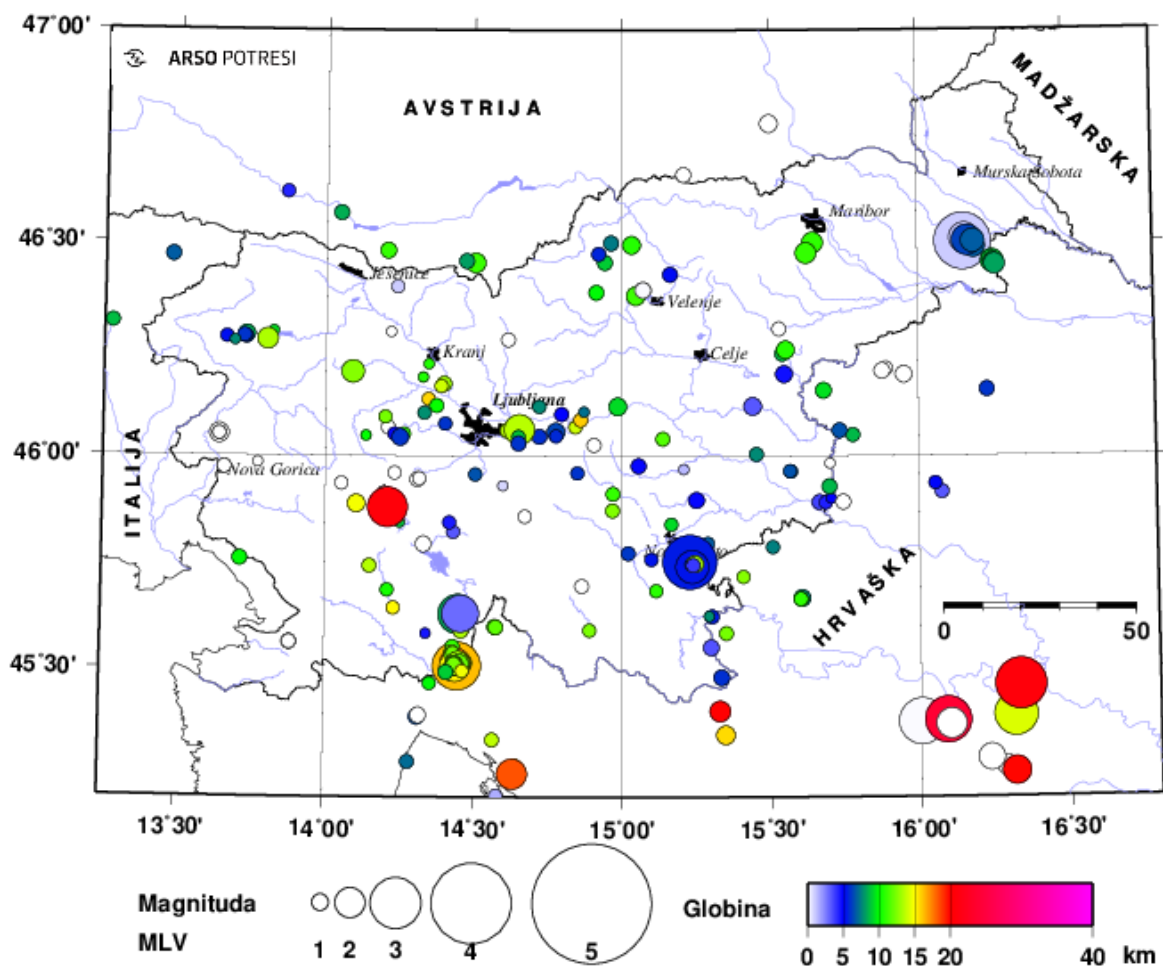

POTRESI V SLOVENIJI V DECEMBRU 2021

Seizmografi državne mreže potresnih opazovalnic so decembra 2021 zapisali 242 lokalnih potresov. Za lokalne potrese štejemo tiste, ki so nastali v Sloveniji ali v njeni bližnji okolici. Za določitev žarišča potresa potrebujemo podatke najmanj treh opazovalnic. V preglednici smo podali preliminarne opredelitve osnovnih parametrov za 74 potresov, ki smo jim lahko določili žarišče in lokalno magnitudo večjo ali enako 1,0, ter za tri šibkejše, ki so jih prebivalci Slovenije čutili. Parametri so preliminarni, ker pri izračunu niso upoštevani vsi podatki opazovalnic iz sosednjih držav.

Na sliki so narisani vsi dogodki z žarišči v Sloveniji in okolici, ki jih je decembra 2021 zabeležila državna mreža potresnih opazovalnic in jim je bilo možno izračunati lokacijo žarišča.

Preglednica: Potresi v Sloveniji in bližnji okolici, december 2021

Dva potresa, z žariščem v Sloveniji, sta imela lokalno magnitudo nad 3,0.

Prvi se je zgodil 21. decembra ob 14.44 po UTC (ob 15.44 po lokalnem času) v bližini Novega mesta. Njegova magnituda je bila 3,1 in največja preliminarno ocenjena intenziteta V EMS-98. 40 sekund kasneje mu je sledil še popotres z lokalno magnitudo 2,2. Na ARSO smo prejeli 746 izpolnjenih vprašalnikov, v katerih so opazovalci iz krajev v bližini nadžarišča omenjali oba potresa, ki ju je spremljalo zamolklo bobnenje.

Drugi se je zgodil 25. decembra ob 7.18 po UTC (ob 8.18 po lokalnem času) v bližini Ljutomera. Lokalna magnituda potresa je bila 3,2 in največja preliminarno ocenjena intenziteta V–VI EMS-98. Zanj smo na ARSO prejeli 1016 izpolnjenih vprašalnikov, v katerih so opazovalci poleg tresenja tal omenjali močno bobnenje, škripanje ostrešij, žvenketanje posode, nihanje luči. Nekatere je tudi prebudil iz sna.